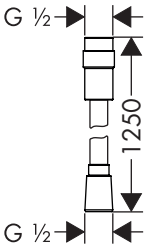

- DE** Montageanleitung
- FR** Instructions de montage
- EN** Assembly instructions
- IT** Istruzioni per Installazione
- ES** Instrucciones de montaje
- NL** Handleiding
- DK** Monteringsvejledning
- PT** Manual de Instalação
- PL** Instrukcja montażu
- CS** Montážní návod
- SK** Montážny návod
- ZH** 组装说明
- RU** Инструкция по монтажу
- FI** Asennusohje
- SV** Monteringsanvisning
- LT** Montavimo instrukcijos
- HR** Uputstva za instalaciju
- RO** Instrucțiuni de montare
- EL** Οδηγία συναρμολόγησης
- SL** Navodila za montažo
- ET** Paigaldusjuhend
- LV** Montāžas instrukcija
- SR** Uputstvo za montažu
- NO** Montasjeveiledning
- BG** Ръководство за монтаж
- JP** 施工説明書
- UA** Інструкція по збірці
- AR** تعليمات التجميع
- TR** Montaj kılavuzu
- HU** Szerelési útmutató
- HE** הוראות הרכבה

**Isiflex 1,60 m**

28248000

**Isiflex 1,25 m**

28249000

**Isiflex 1,25 m**  
28249000

**Isiflex 1,60 m**  
28248000

DVGW **STF** CERTIFICATION BODY  
S E 4000

ETA